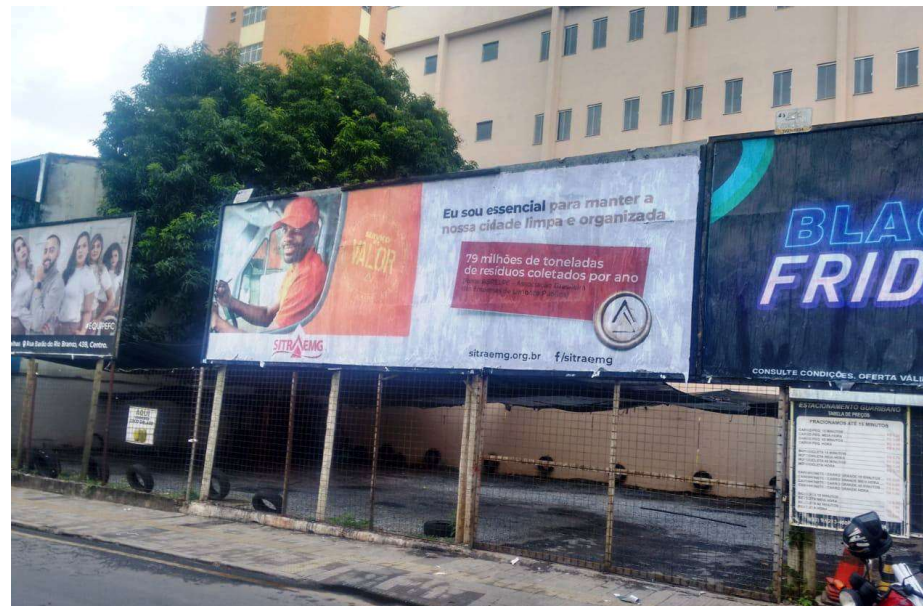

Outdoor Montes Claros

RUA CAMILO PRATES, PRÓX PÇA
CORONEL RIBEIRO