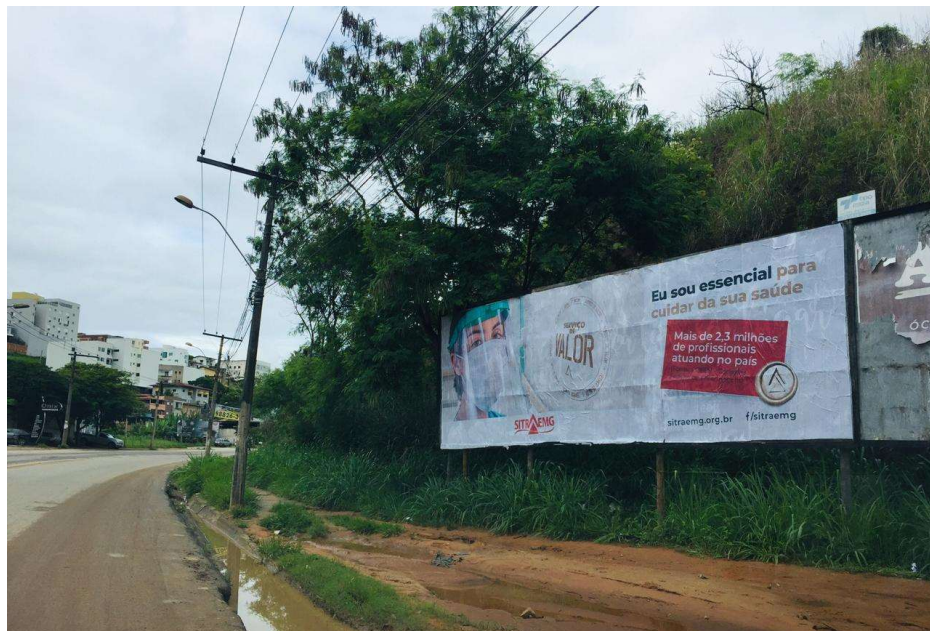

71. Av. José Duarte Paiva – Próximo ao fórum

Outdoor Teófilo Otoni

Av. Sidônio Otoni, Bela Vista – Entrada II

Rual Elza Rothe, Entrada do bairro Ipiranga 01

Outdoor Teófilo Otoni

Av. Sidônio Otoni, São Jacinto – Galpão Gaúcho 1 Volta centro