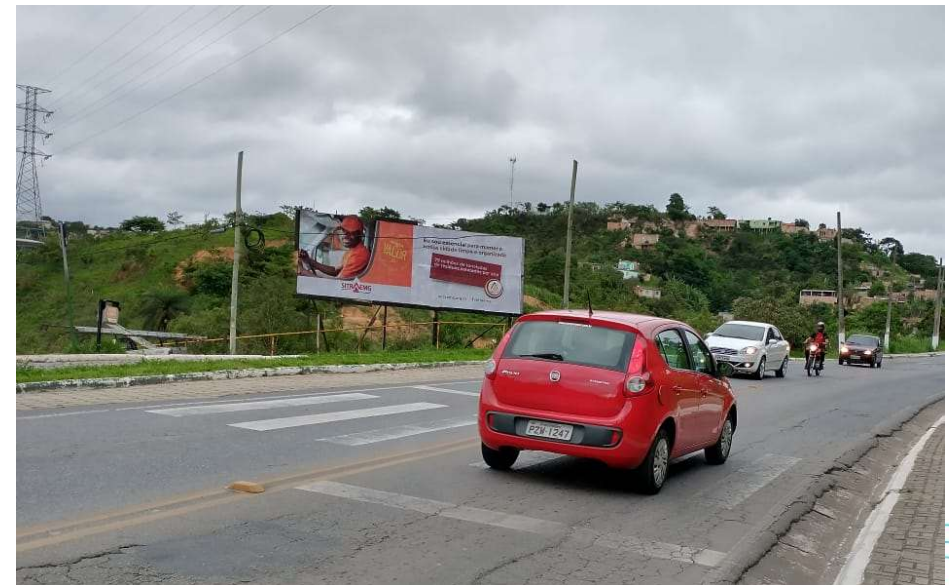

BR 040 - Trevo Vale do Ouro - 19°45'54.5S 44°07'50.5W

Outdoor Ribeirão das Neves

EM FRENTE AO APOIO - 19°46'48.9S
44°04'32.0W

LMG 806 - ENTRADA COLONIAL - 19°46'39.2S
44°06'09.1W

Outdoor Ribeirão das Neves