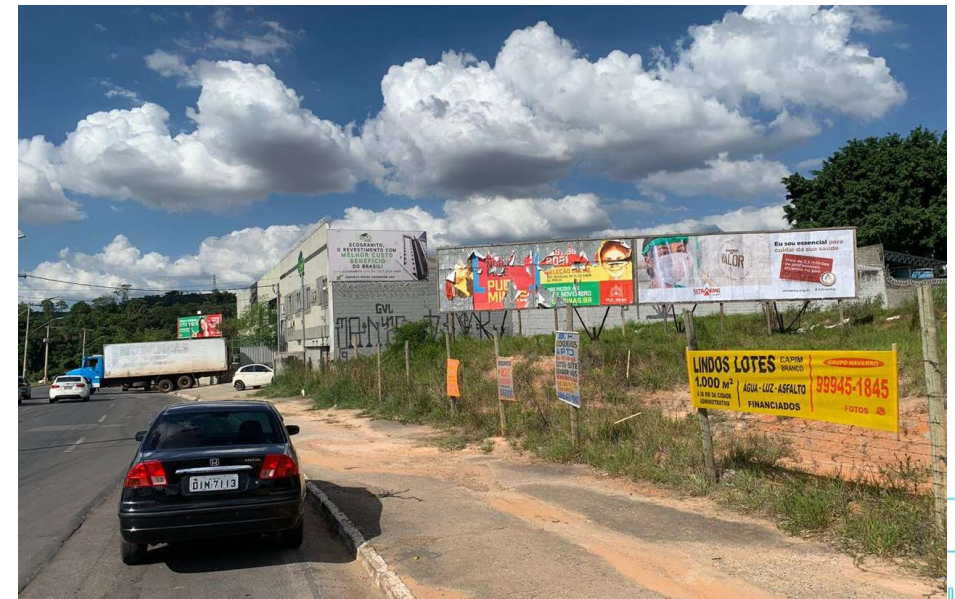

Av. GERALDO ROCHA FTE O CONDOMINIO PORTAL DO SOL ENTRADA BAIRRO NACIONAL