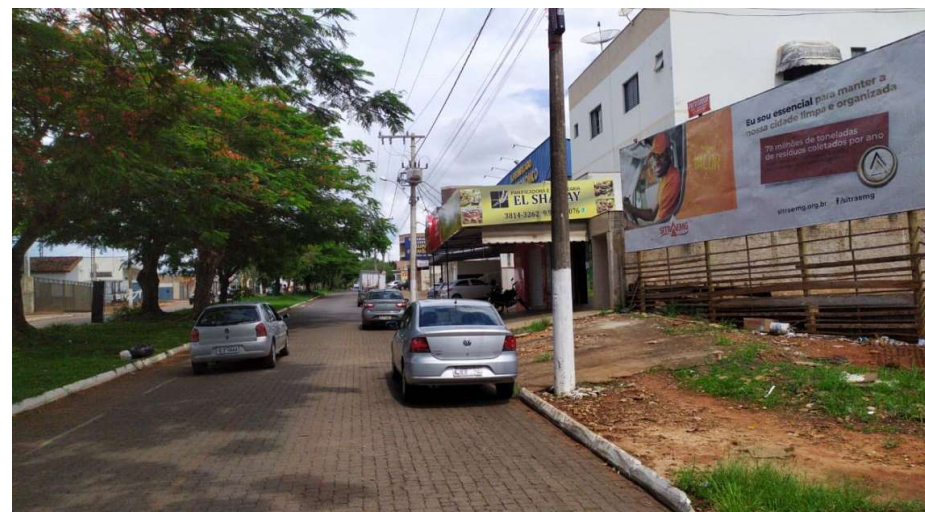

Outdoor Paracatu

Balão da Vila Mariana, próximo a igreja, comércios.

Rua Dr. Alaor Adjunto, Joquei Clube/Centro. Prox. Hipermercado Bretas e local de caminhada

comunicação descomplicada

Outdoor Paracatu

Av. Bias Fortes, sentido Hemodiálise/Centro e acesso aos bairros

Outdoor Patos de Minas

Rua Major Gote / Estacionamento Banco Itaú/Centro

Av. Afonso Queiroz / Prox. Supermercado Econômico

Outdoor Patos de Minas

Rua Major Jerônimo Prox ao Supermercado Bernardão

Rua Caetés / Prox. Supermercado Lima