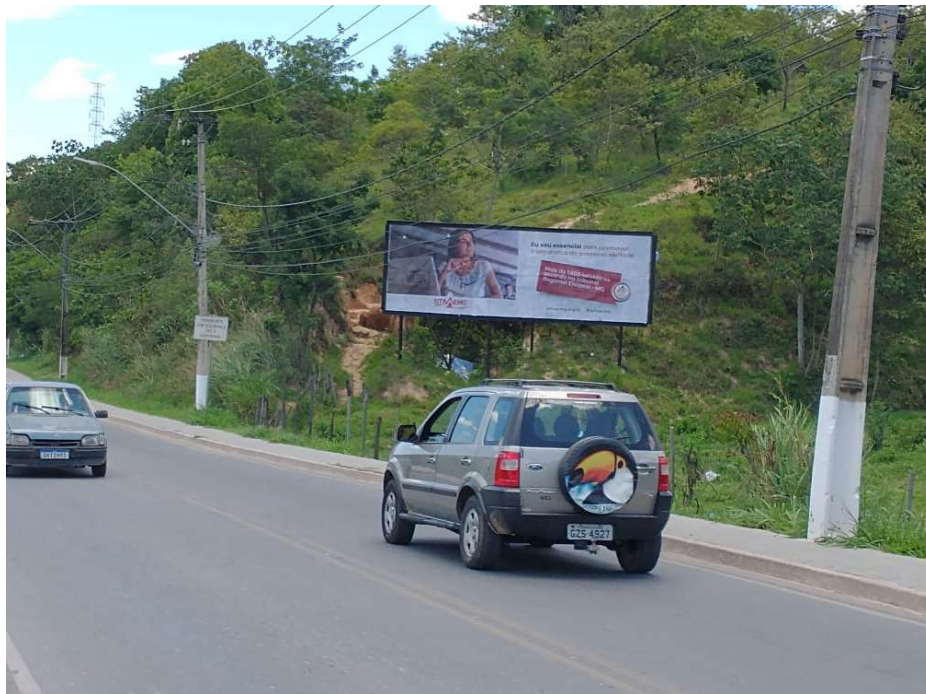

Outdoor Ribeirão das Neves

LMG 806 - NEVIANA, SENTIDO BR 040 -
19°46'27.7S 44°05'57.8W